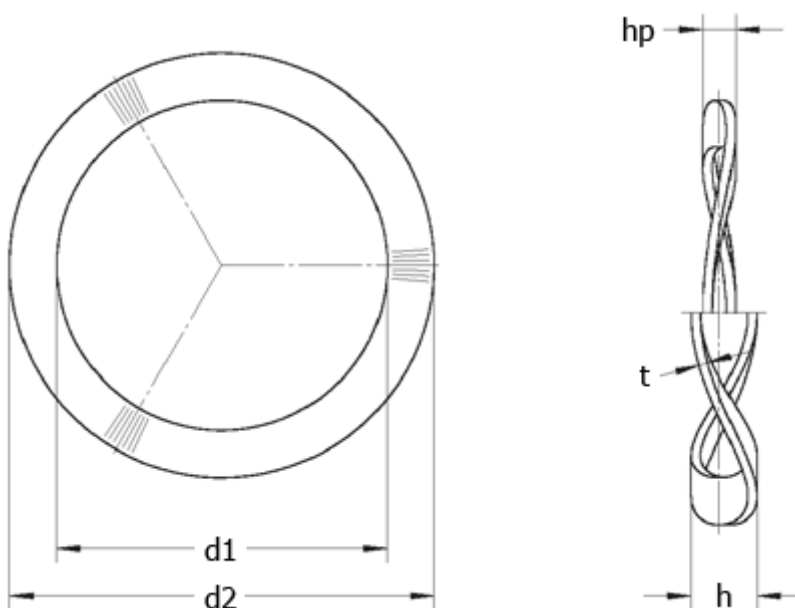

Varenummer: 22013912
Beskrivelse: Bølgefjeder L&M 114x104x0,6 K2
for leje : 6015, 16015

Mål

Bølger = 7
d1 = 102.00
d2 = 112.00
F (N) ved hp = 520.0
For leje = 6015, 16015
h = 4.7
hp = 2.05
t = 0.60

Vægt (kg) /100 stk = 0.793